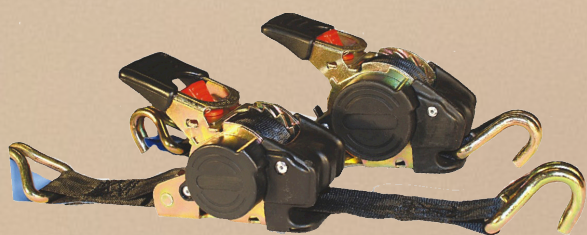

Simplifiez vous l'arrimage

Sangles monoblocs à enroulement automatique

Une simple pression sur un bouton rouge du tendeur et la sangle s'enroule automatiquement

ROLLO 25

Sangles 25mm - 1,8m LC 300 daN

Réf : 49050 10

Compatible :

Un click

Enroulement

Sangles **monoblocs**, ne traînent pas par terre : **Longévité**
Arrimage **simplifié** : pas de risque d'erreur d'arrimage
Se déroulent et s'enroulent **rapidement** : **Gain de temps**